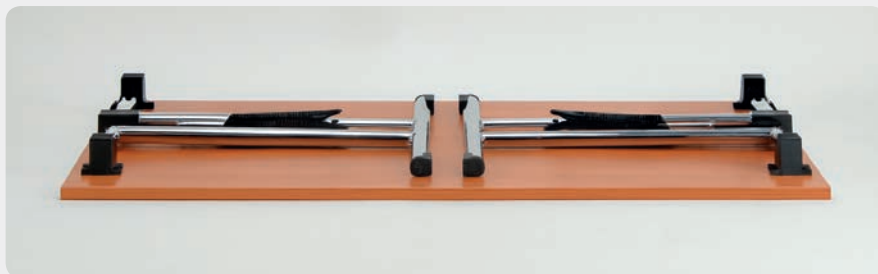

skládací stůl **T1**

český výrobek

- materiál desky **lamino 25 mm**
- materiál podnože **kov / chrom**
- atypické rozměry **dle domluvy**

**cm** rozměry (cm) **cena s DPH**

			
150	80	72,5	6.190 Kč
160	80	72,5	6.300 Kč
180	80	72,5	6.980 Kč
200	80	72,5	7.260 Kč